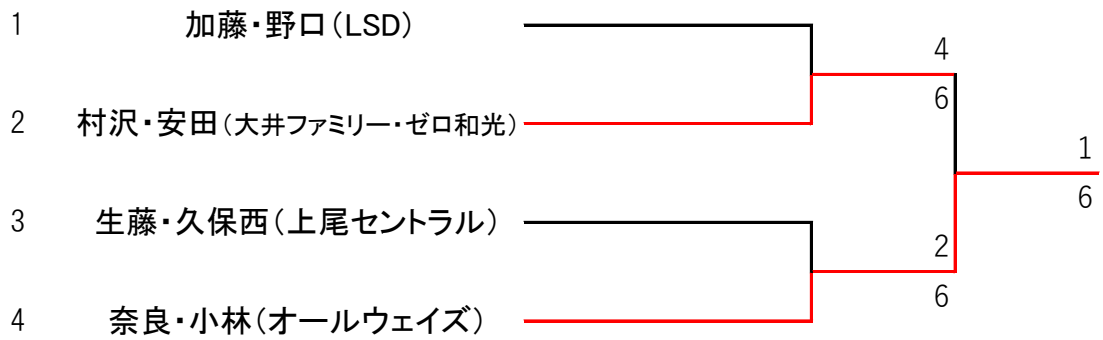

トーナメント

男子シングルス

男子ダブルス

女子シングルス

女子ダブルス