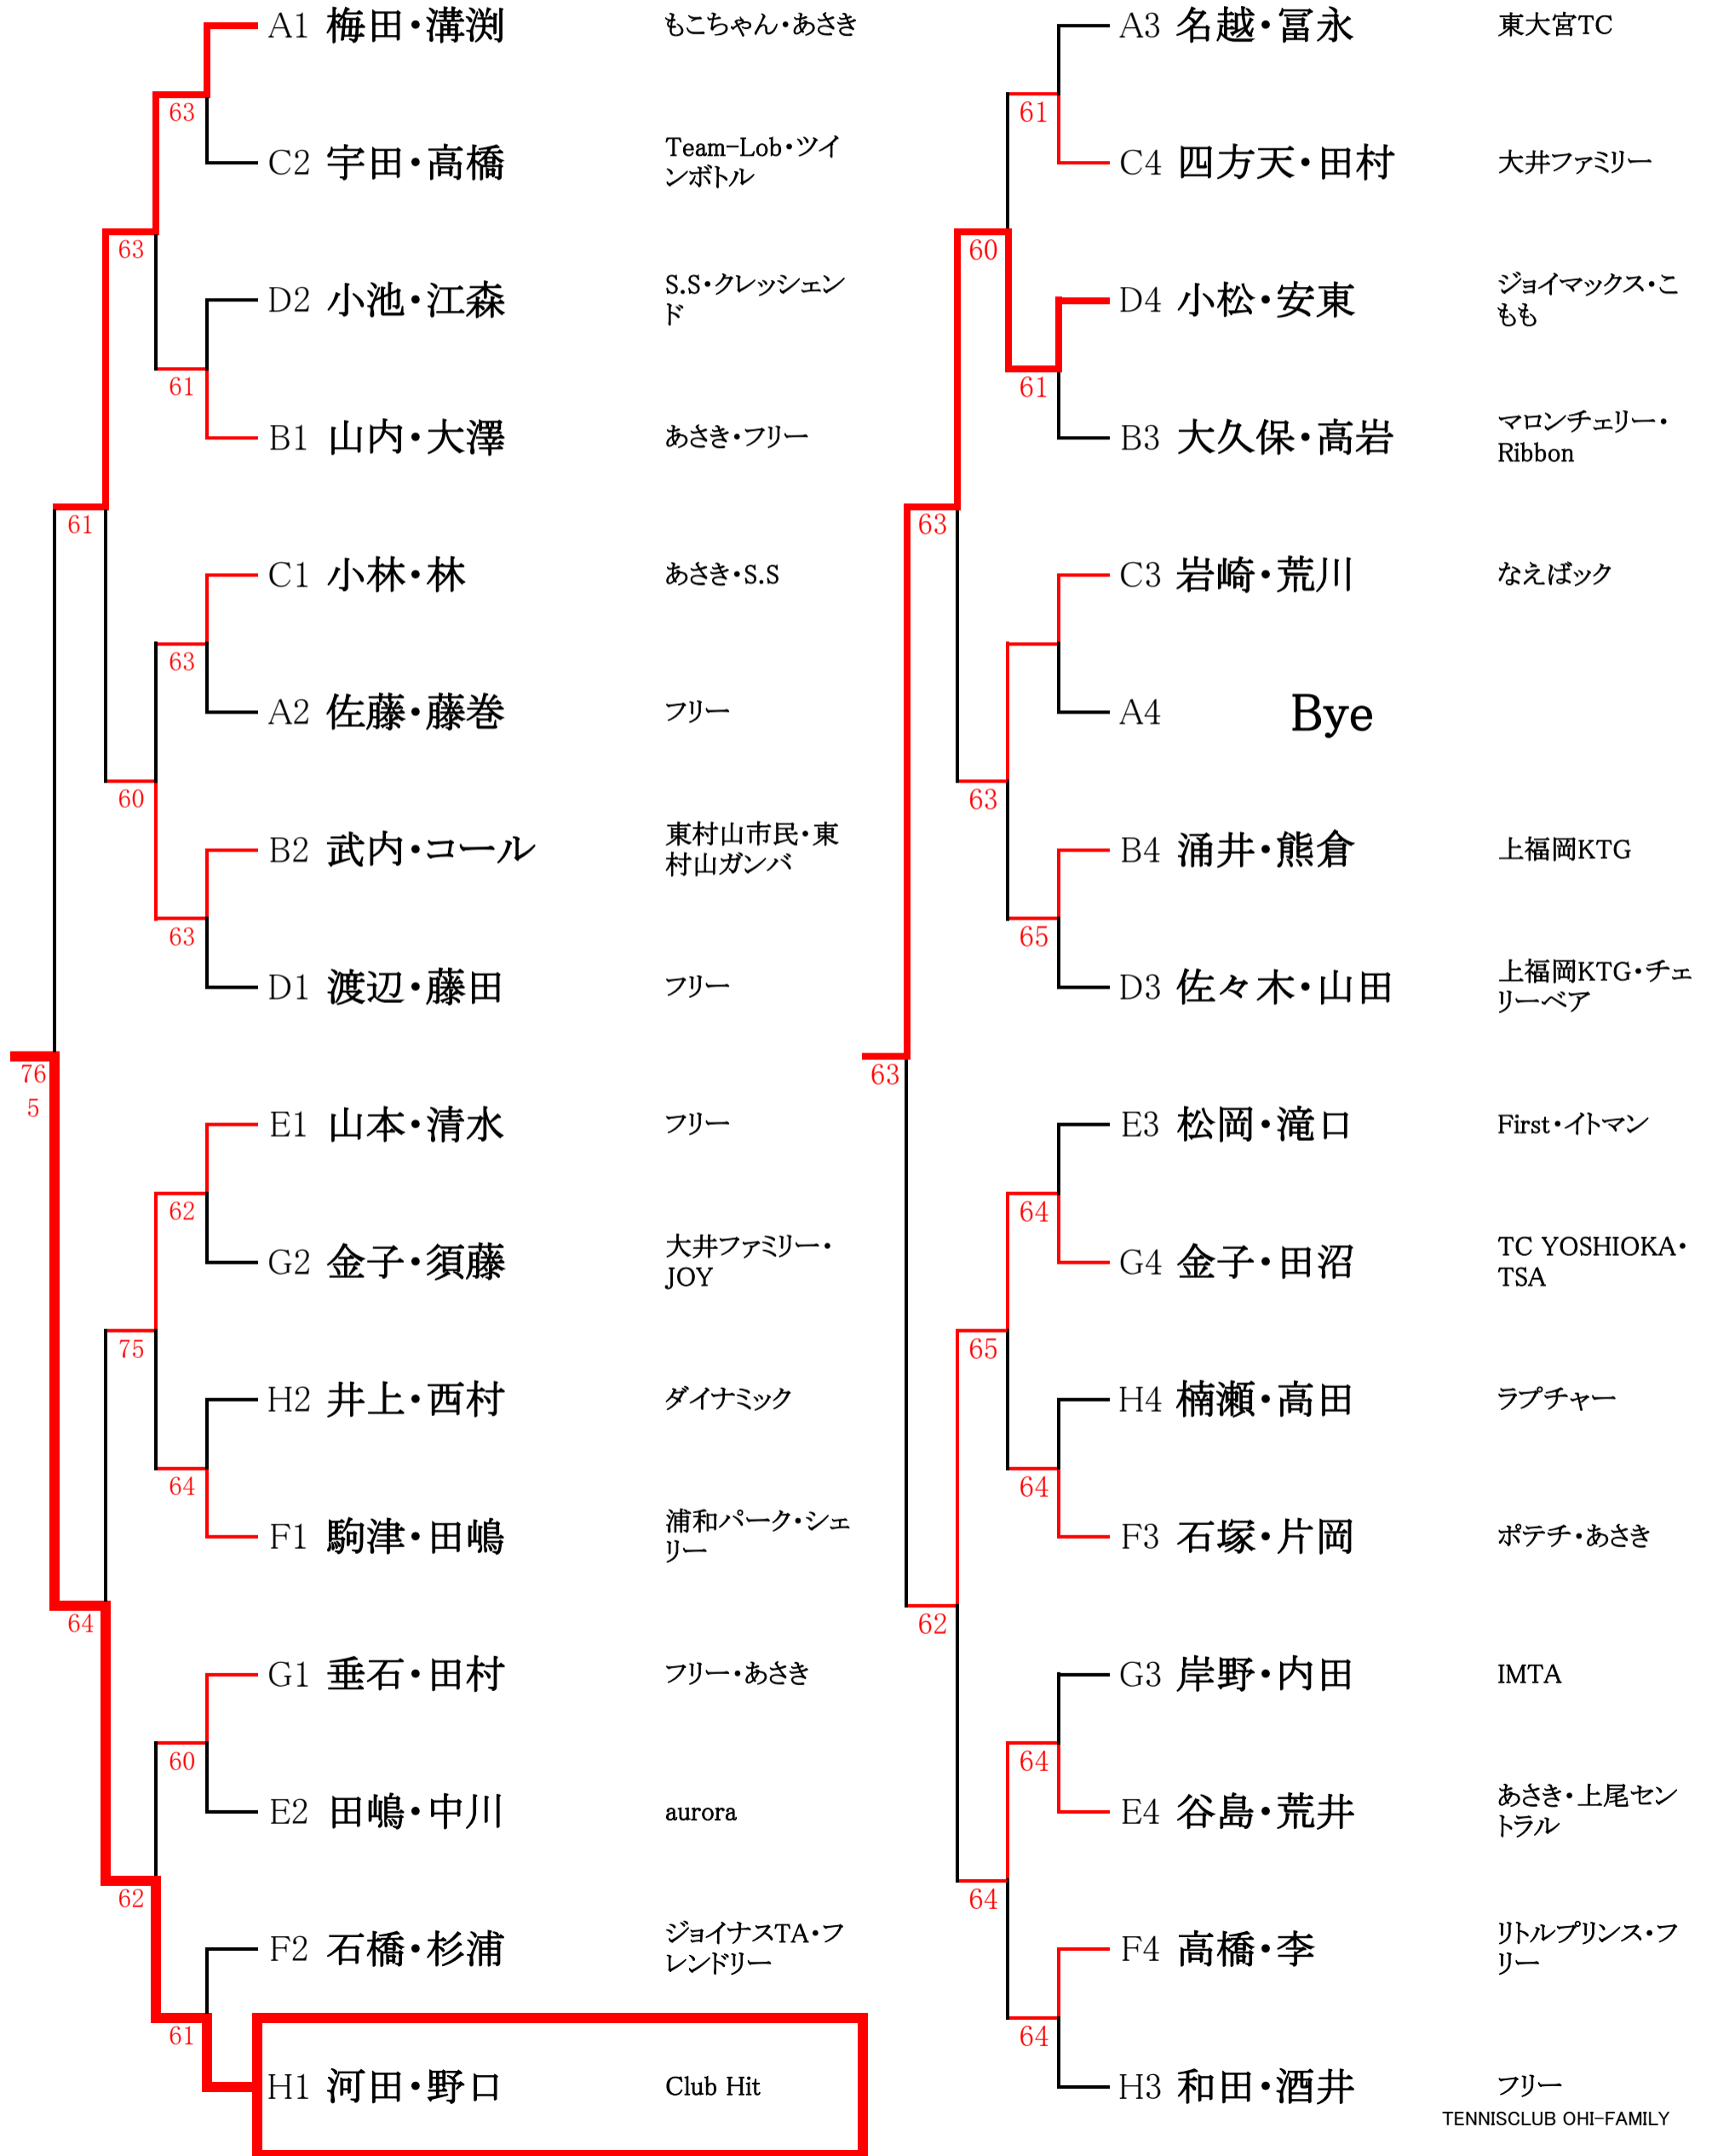

☆テニスクラブ大井ファミリー シクラメン2022 女子ダブルスオープン☆ 本戦トーナメント

2022. 12. 2(金)試合開始9:30~18:30

【1・2位トーナメント】(1セットマッチ)

【3・4位トーナメント】(ノーアド6ゲーム先取)

☆テニスクラブ大井ファミリー シクラメン2022 女子ダブルスオープン☆
予選リーグ表

【ノード方式 6ゲーム先取】

2022. 12. 2(金) 試合開始9:30～

Aブロック			1	2	3	4	勝敗	順位
1	梅田・溝渕	もこちゃん・あさき		○8-0	○8-1		2-0	1
2	名越・富永	東大宮TC	×0-8		×5-8		0-2	3
3	佐藤・藤巻	フリー	×1-8	○8-5			1-1	2
4								
Bブロック			1	2	3	4	勝敗	順位
1	山内・大澤	あさき・フリー		○6-1	○6-0	○6-3	3-0	1
2	大久保・高岩	マロンチェリー・Ribbon	×1-6		○6-4	×2-6	1-2	3
3	涌井・熊倉	上福岡KTG	×0-6	×4-6		×1-6	0-3	4
4	武内・コール	東村山市民・東村山ガンバ	×3-6	○6-2	○6-1		2-1	2
Cブロック			1	2	3	4	勝敗	順位
1	宇田・高橋	Team-Lob・ツインボトル		○6-2	○6-3	×1-6	2-1	2
2	四方天・田村	大井ファミリー	×2-6		×1-6	×0-6	0-3	4
3	岩崎・荒川	なえぼック	×3-6	○6-1		×5-6	1-2	3
4	小林・林	あさき・S.S	○6-1	○6-0	○6-5		3-0	1
Dブロック			1	2	3	4	勝敗	順位
1	渡辺・藤田	フリー		○6-0	○6-2	○6-1	3-0	1
2	小松・安東	ジョイマックス・こもも	×0-6		×2-6	×3-6	0-3	4
3	小池・江森	S.S・クレッシエンド	×2-6	○6-2		○6-4	2-1	2
4	佐々木・山田	上福岡KTG・チェリーベア	×1-6	○6-3	×4-6		1-2	3
Eブロック			1	2	3	4	勝敗	順位
1	山本・清水	フリー		○6-1	○6-3	○6-2	3-0	1
2	田嶋・中川	aurora	×1-6		×3-6	○6-1	1-2(-3)	2
3	松岡・滝口	First・イトマン	×3-6	○6-3		×2-6	1-2(-4)	3
4	谷島・荒井	あさき・上尾セントラル	×2-6	×1-6	○6-2		1-2(-5)	4
Fブロック			1	2	3	4	勝敗	順位
1	駒津・田嶋	浦和パーク・シェリー		○6-2	○6-0	○6-2	3-0	1
2	石橋・杉浦	ジョイナスTA・フレンドリー	×2-6		×5-6	○6-4	1-2(-3)	2
3	高橋・李	リトルプリンス・フリー	×0-6	○6-5		×3-6	1-2(-8)	4
4	石塚・片岡	ポテチ・あさき	×2-6	×4-6	○6-3		1-2(-3)	3
Gブロック			1	2	3	4	勝敗	順位
1	垂石・田村	フリー・あさき		○6-4	○6-0	○6-3	3-0	1
2	岸野・内田	IMTA	×4-6		○6-5	×4-6	1-2	3
3	金子・田沼	TC YOSHIOKA・TSA	×0-6	×5-6		×3-6	0-3	4
4	金子・須藤	大井ファミリー・JOY	×3-6	○6-4	○6-3		2-1	2
Hブロック			1	2	3	4	勝敗	順位
1	河田・野口	Club Hit		○6-1	○6-2	○6-1	3-0	1
2	楠瀬・高田	ラブチャー	×1-6		×4-6	×2-6	0-3	4
3	和田・酒井	フリー	×2-6	○6-4		×4-6	1-2	3
4	井上・西村	ダイナミック	×1-6	○6-2	○6-4		2-1	2